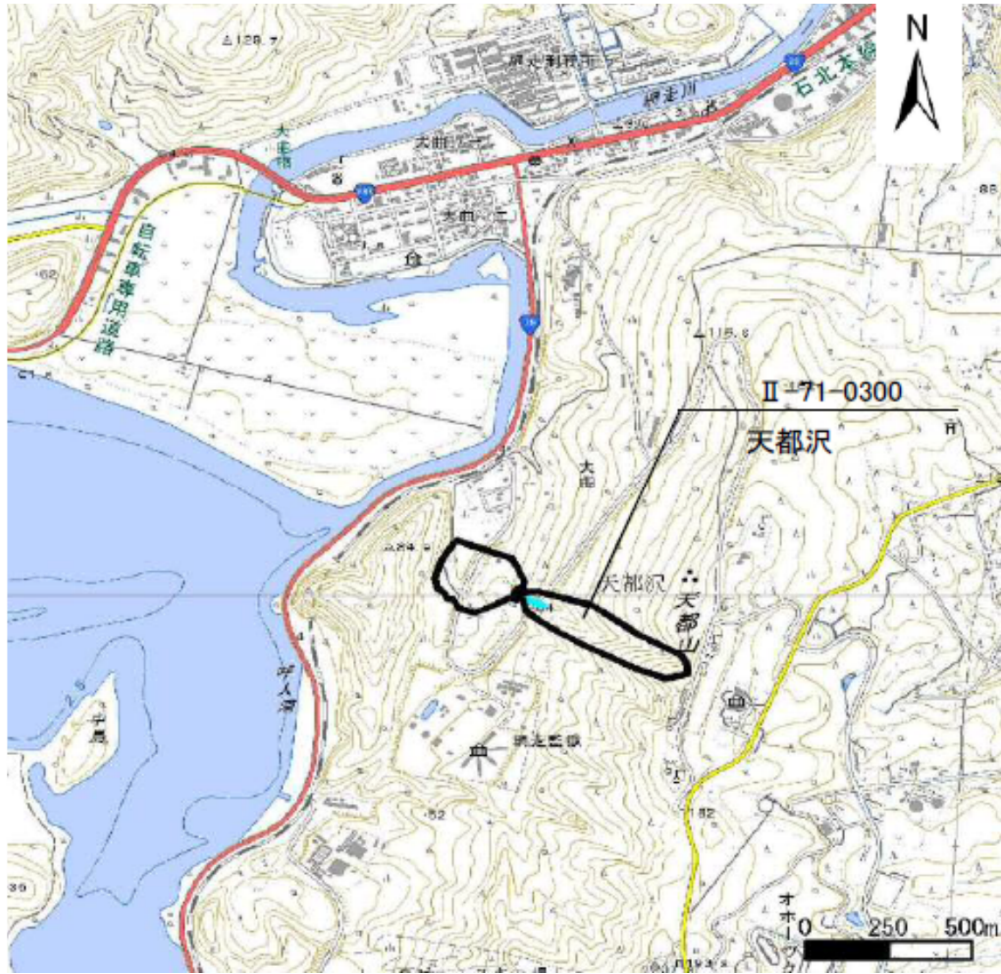

箇所名 : 天都沢  
 所在地 : 網走市字大曲  
 自然現象の種類 : 土石流  
 箇所番号 : II-71-0300

### 位置図

### 写真図

### 区域図